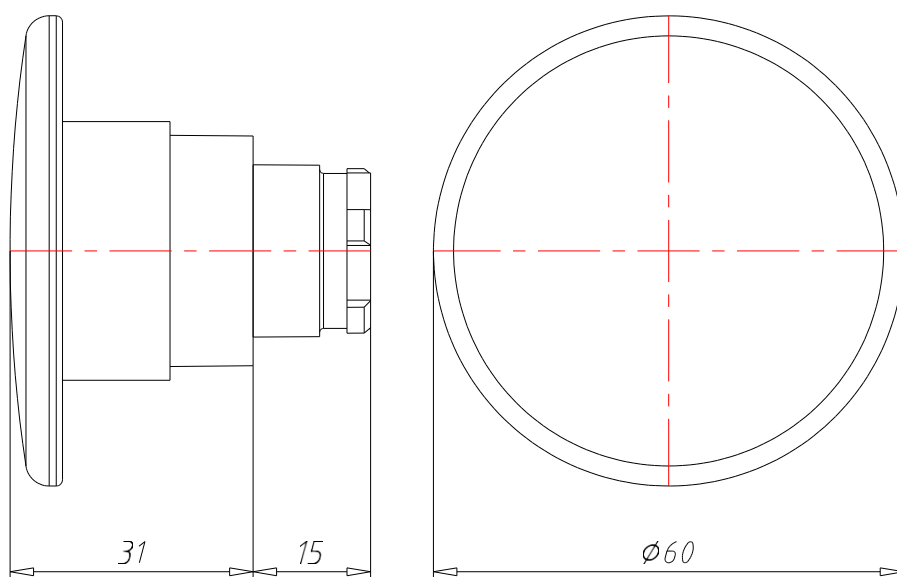

КНОПКА ГРИБОПОДІБНА БЕЗ ПІДСВІЧУВАННЯ БЕЗ ФІКСАЦІЇ

АРТИКУЛ:
ECX 1137

ТЕХНІЧНІ ХАРАКТЕРИСТИКИ:

Артикул	ЕСХ 1137
Опис	Кнопка грибоподібна без підсвічування
Матеріал корпусу	Хромований Zamak (цинк-алюміній-мідь-магній сплав)
Колір	Червоний
Підсвічування	Немає
Функціональність	Без фіксації
Зовнішній діаметр [мм]	60
Ступінь захисту IP	65